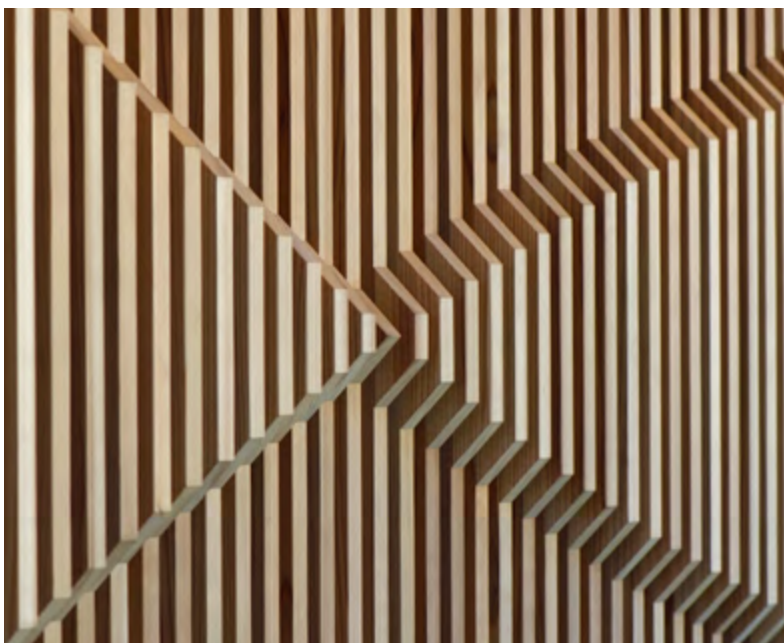

衡

Symmetry 衡系列

探索自然与秩序之间的静谧平衡——木纹肌理的有机不规则，与几何结构的精准秩序在此相遇。通过对天然变化与理性图案的巧妙平衡，在空间中营造出平和、韵律与视觉均衡之感，让每一步都落入有序而舒缓的节奏之中。