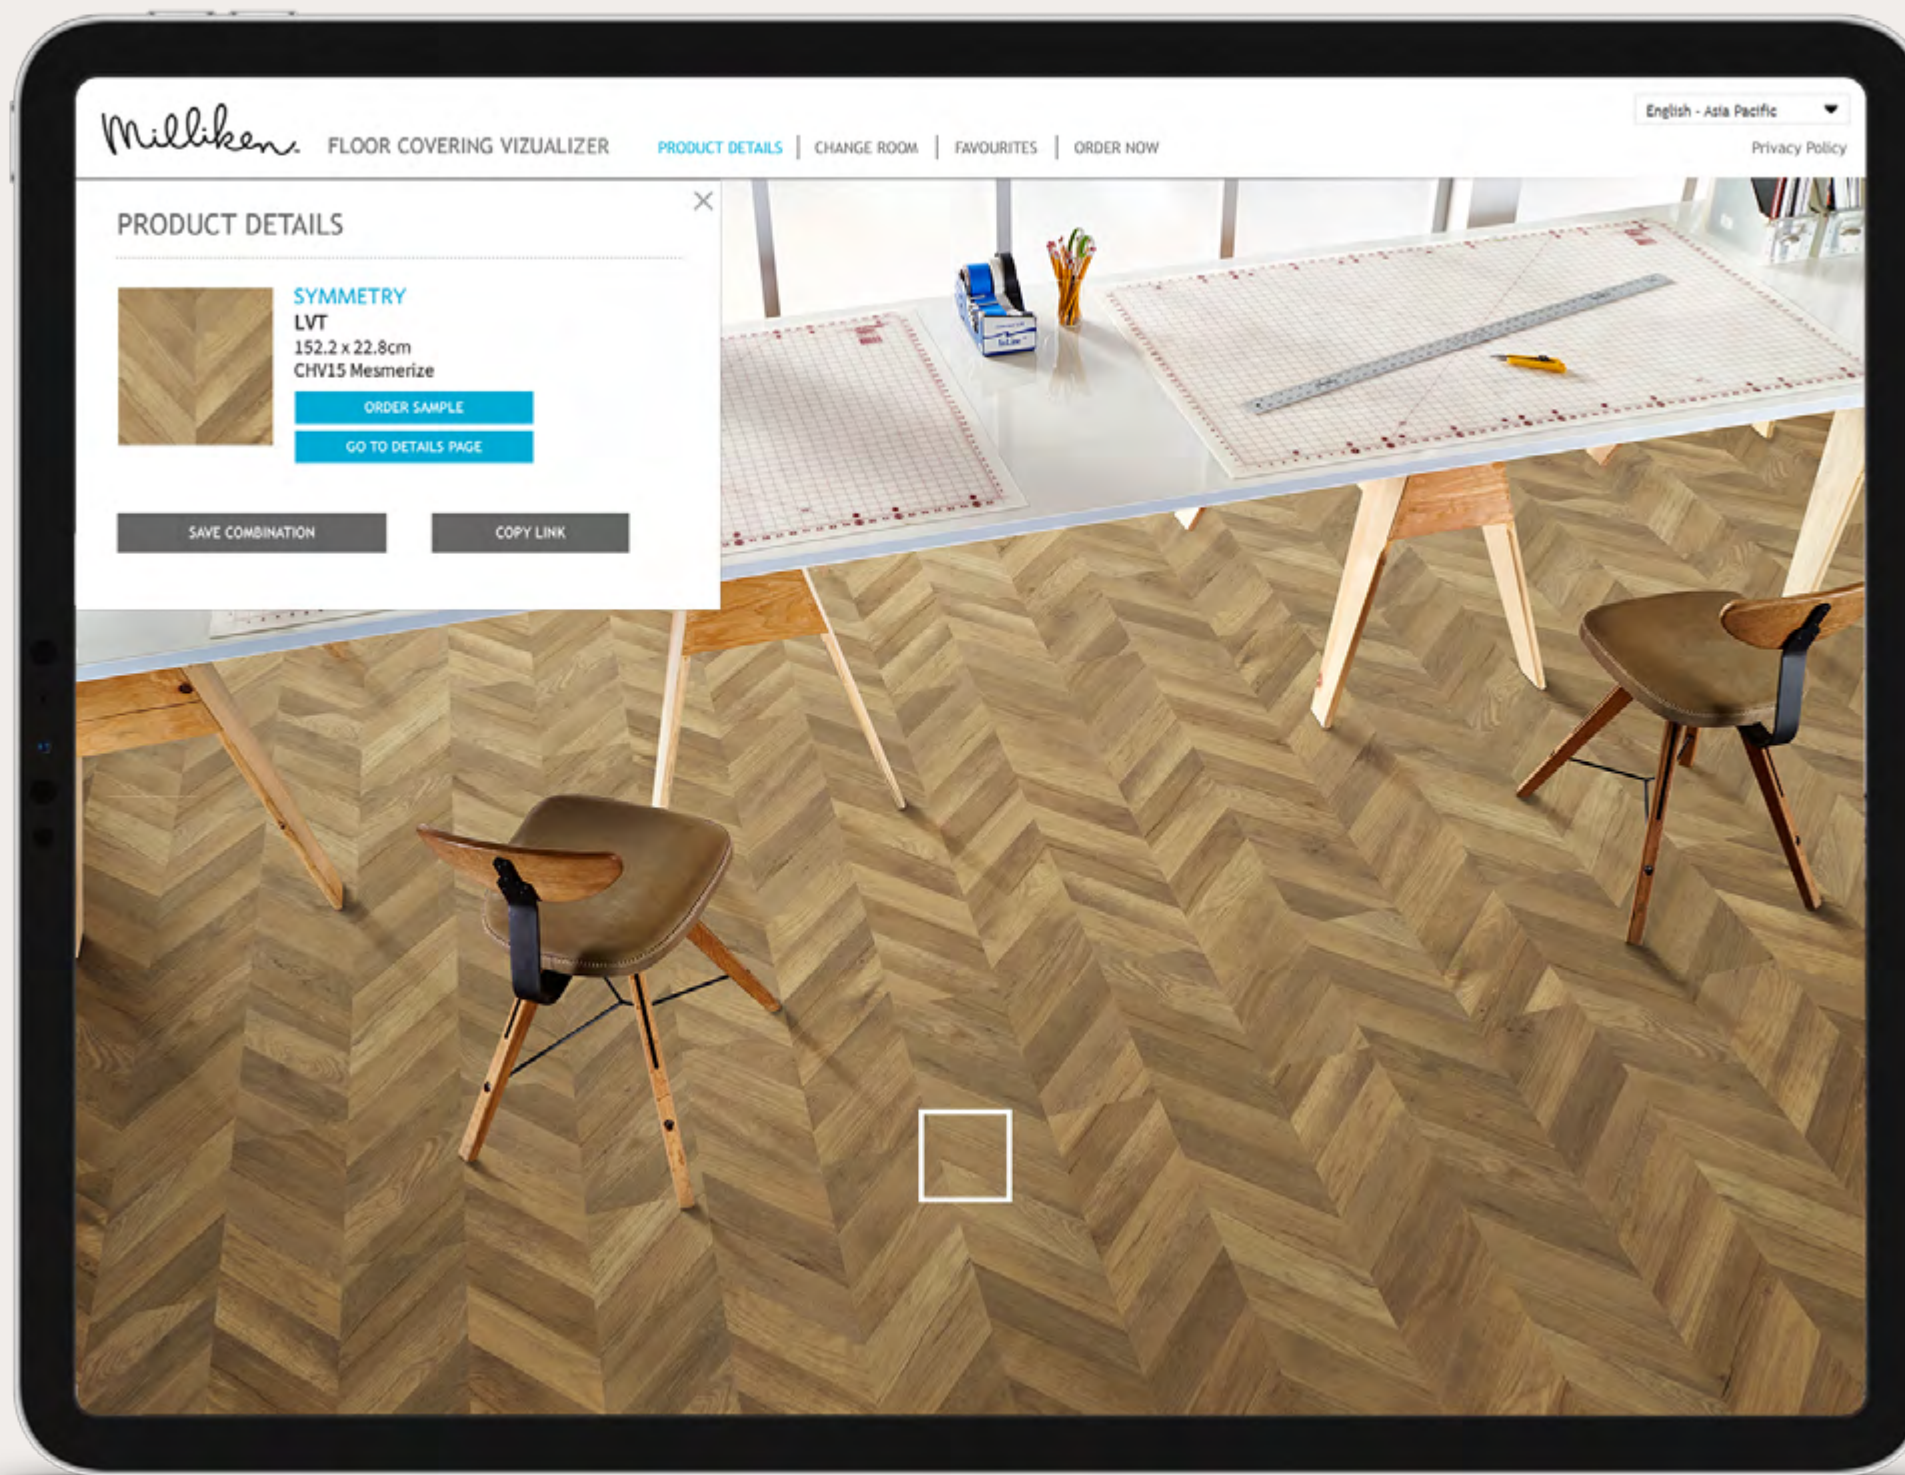

查看您的空间 铺装衡系列的效果

使用美利肯在线渲染工具, 查看衡系列的多种铺装。

仅需上传一张您空间的照片,
在线渲染工具就能为您呈现地毯铺装效果。

点击在线渲染
millikenfloors.com