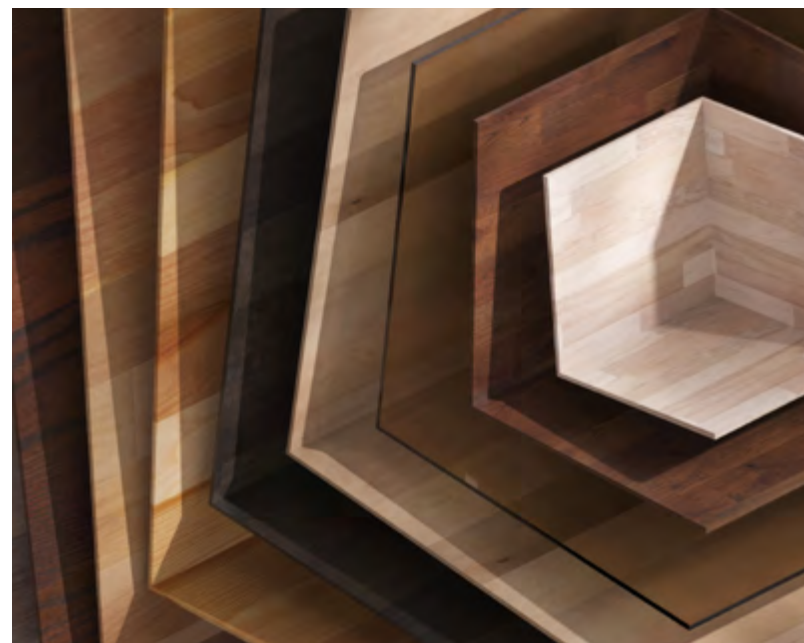

衡

Symmetry 衡系列

探索自然与秩序之间的静谧平衡——木纹肌理的有机不规则，与几何结构的精准秩序在此相遇。通过对天然变化与理性图案的巧妙平衡，在空间中营造出平和、韵律与视觉均衡之感，让每一步都落入有序而舒缓的节奏之中。